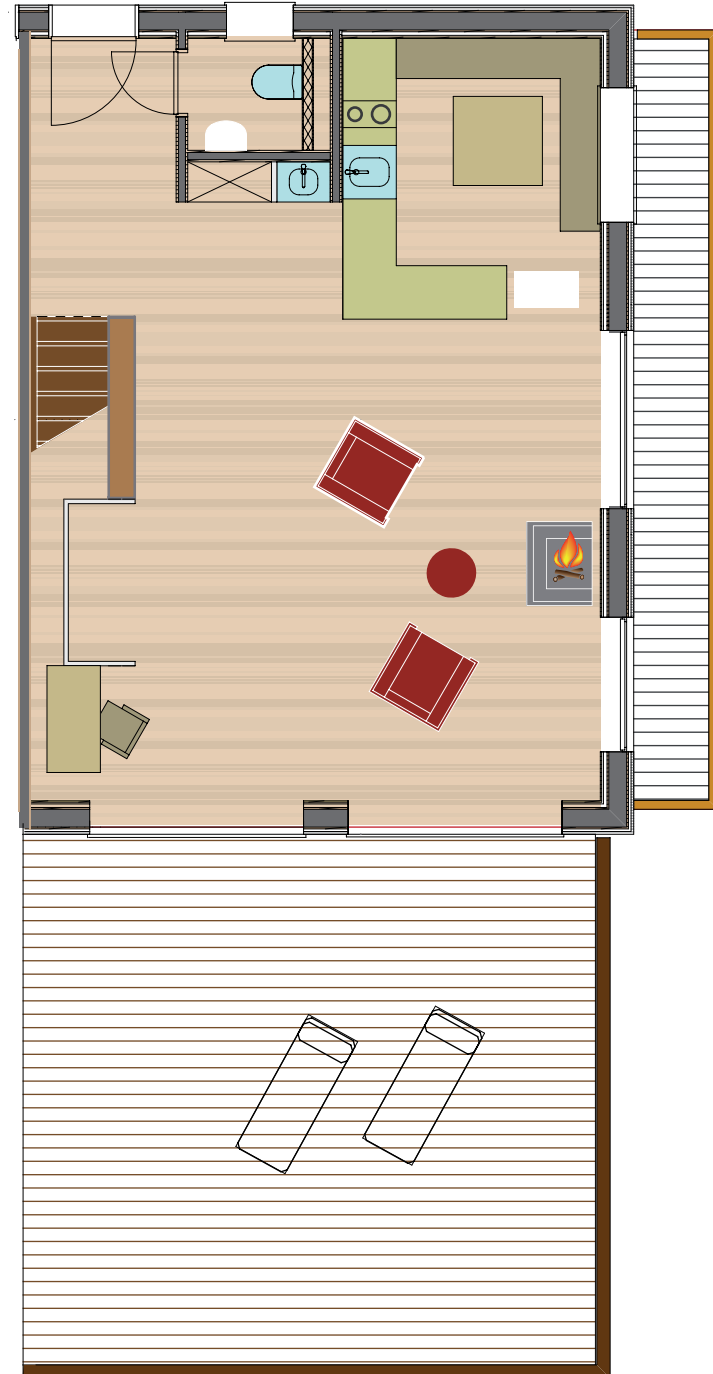

**BERGLODGE**

ALLGÄU HIDEAWAY  
1500m

Lodge 2

„Breitenberg“

Dachgeschoss

1. Obergeschoss