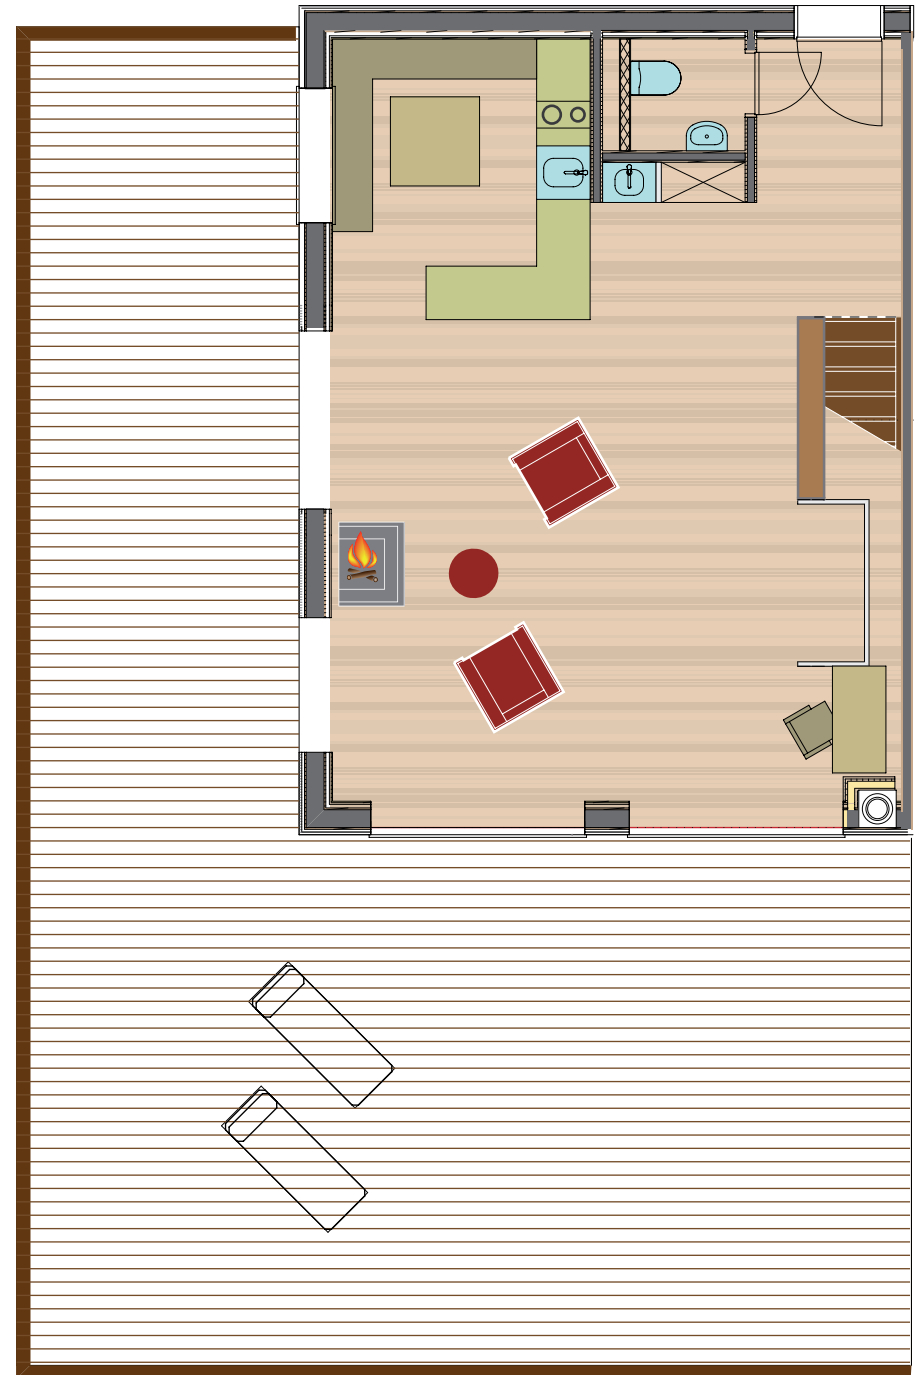

BERGLODGE

ALLGÄU HIDEAWAY
1500 m

Lodge 1

„Edelsberg“

Dachgeschoss

1. Obergeschoss