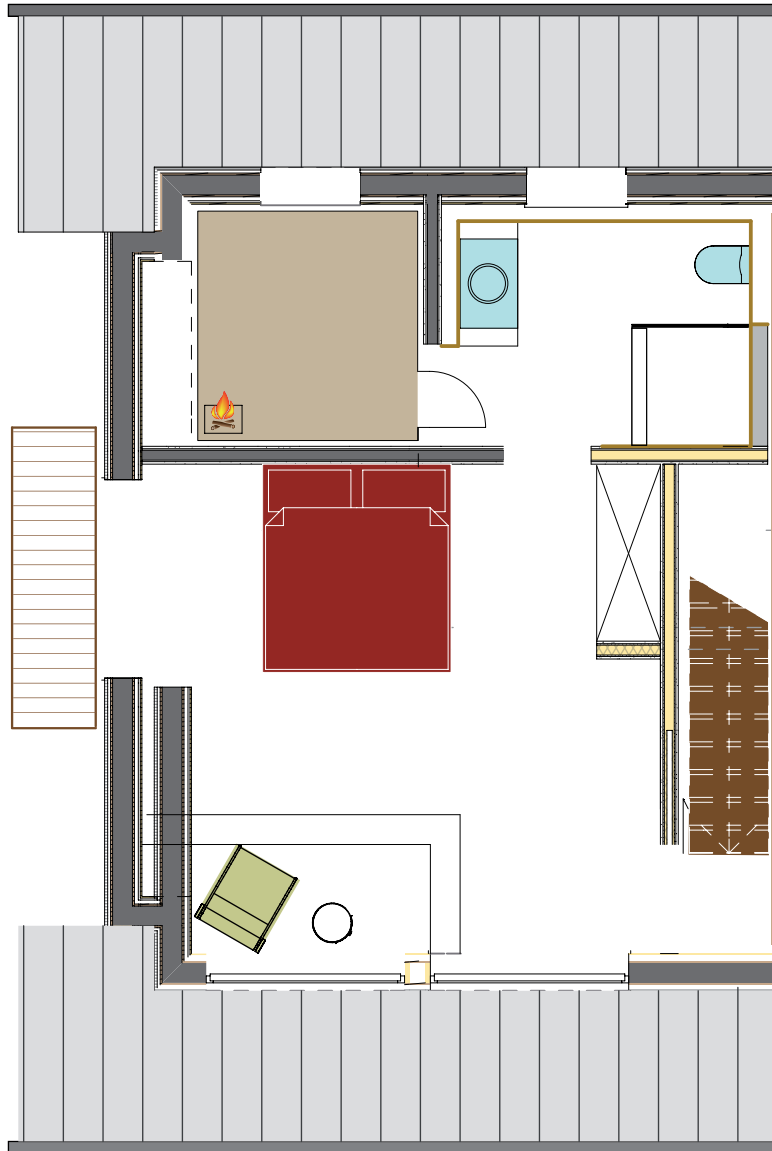

BERGLODGE

ALLGÄU HIDEAWAY
1500 m

Lodge 1

„Edelsberg“

Dachgeschoss

1. Obergeschoss