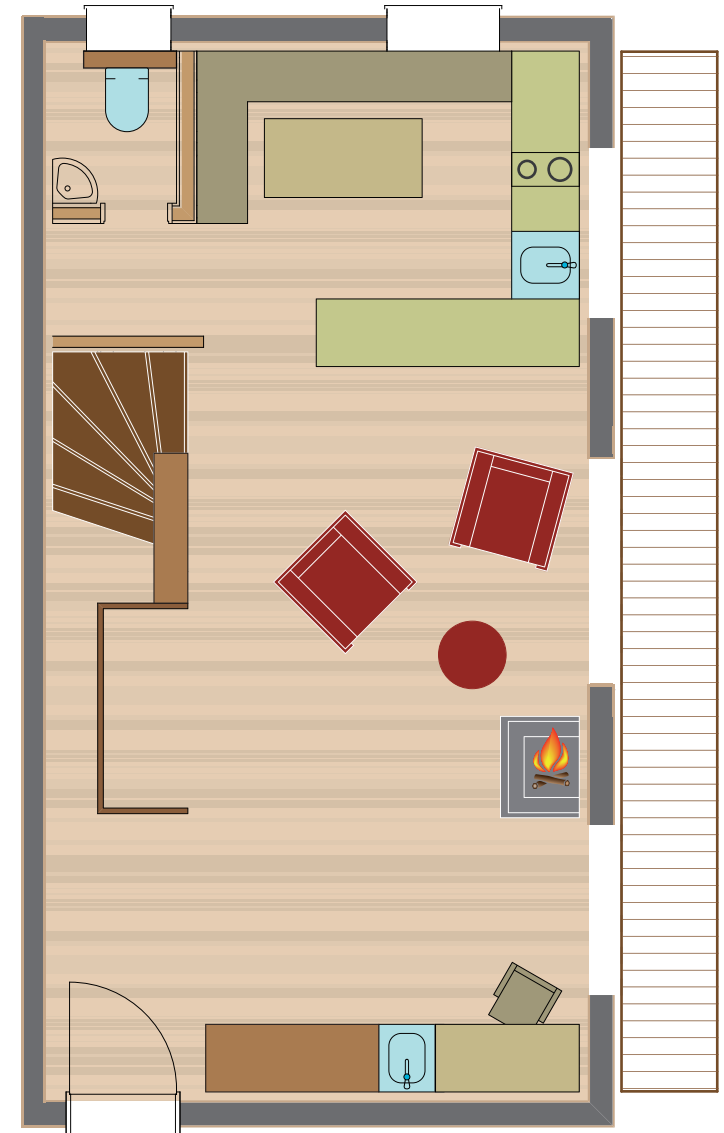

**BERGLODGE**

ALLGÄU HIDEAWAY  
1500m

Lodge 3

„Säuling“

Dachgeschoss

1. Obergeschoss