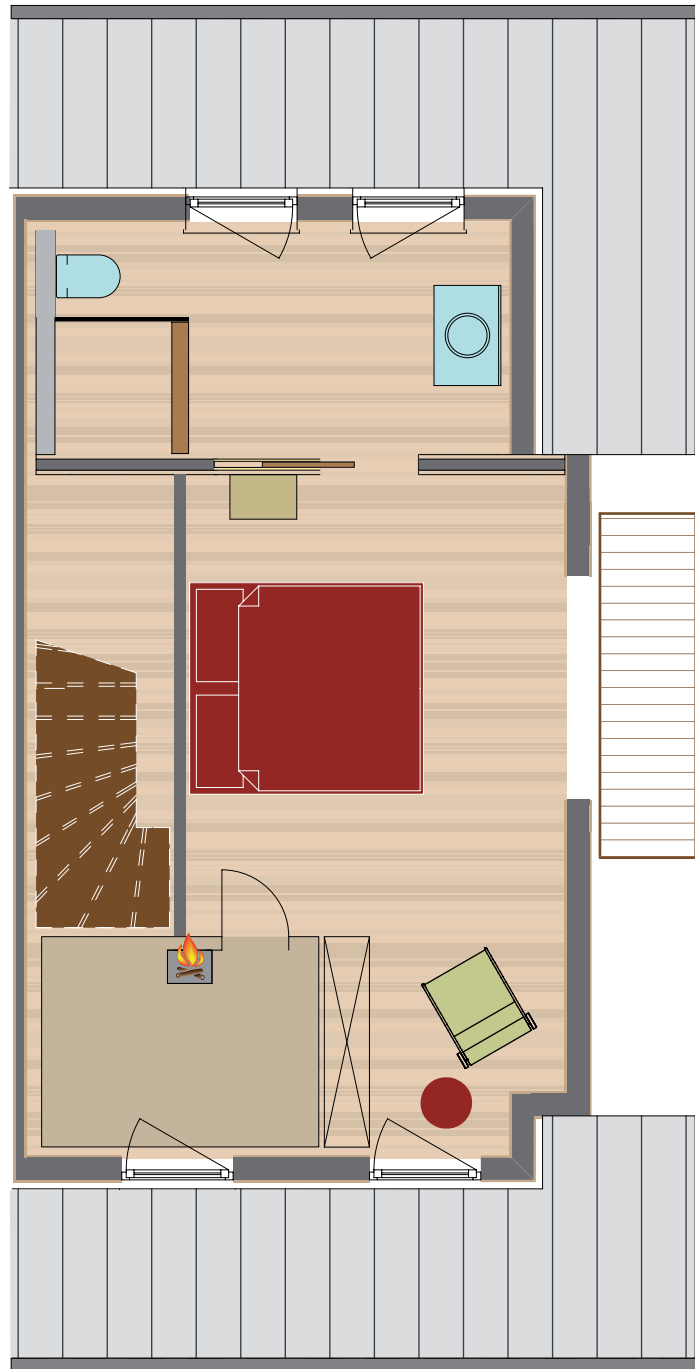

**BERGLODGE**

ALLGÄU HIDEAWAY  
1500m

Lodge 3

„Säuling“

Dachgeschoss

1. Obergeschoss